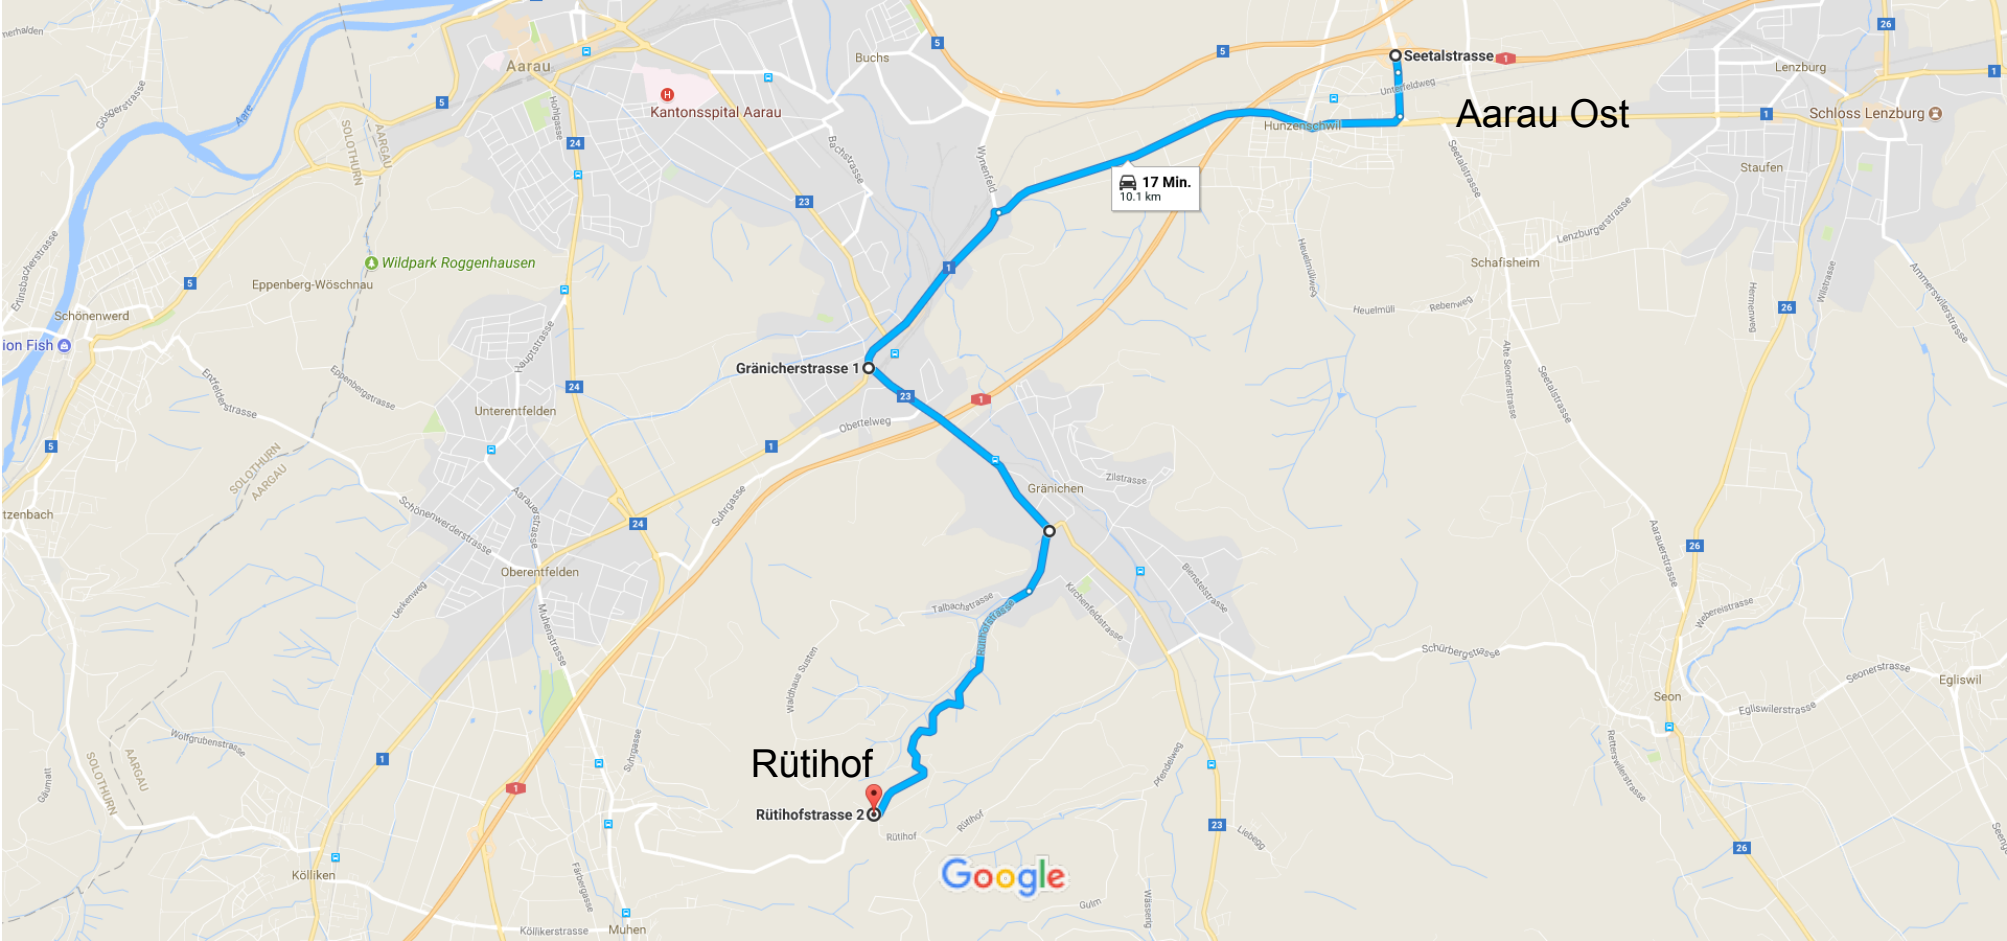

Seetalstrasse, Hunzenschwil nach Rütihofstrasse 2, 5722 Gränichen

Mit dem Auto 10,1 km, 17 Min.

Anfahrt ab Zürich

Kartendaten © 2017 Google Schweiz 500 m

über Route 1
17 Min. ohne Verkehr

17 Min.
10,1 km