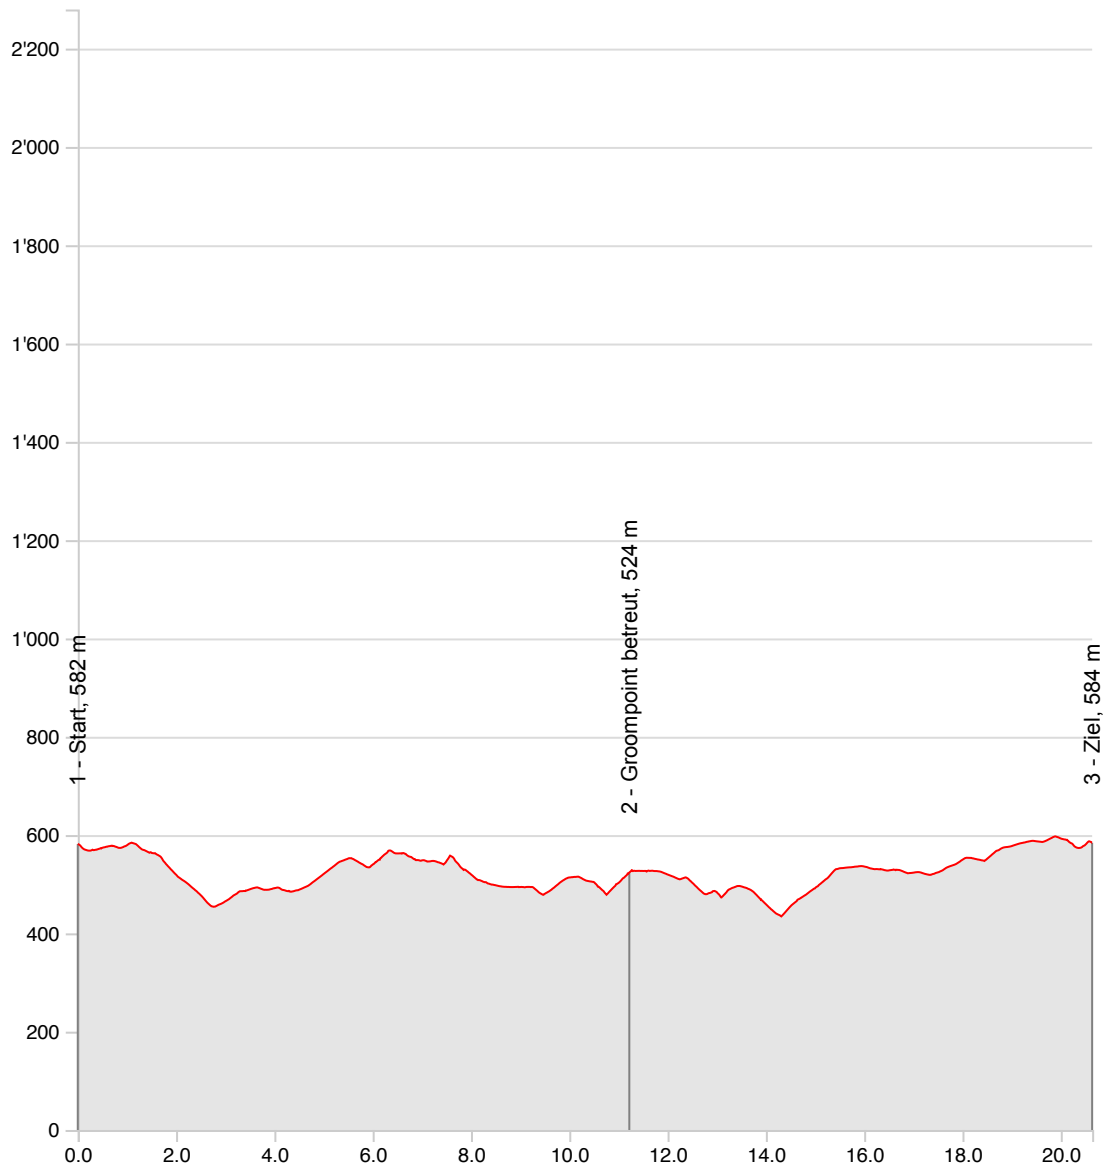

Reiten
Rütihof_2019_21Km**17.09.2019**

Länge	20.64 km	Min/max Höhe	435 m/597 m
Auf-/Abstiege	534 m/531 m	Keine Zeit	-