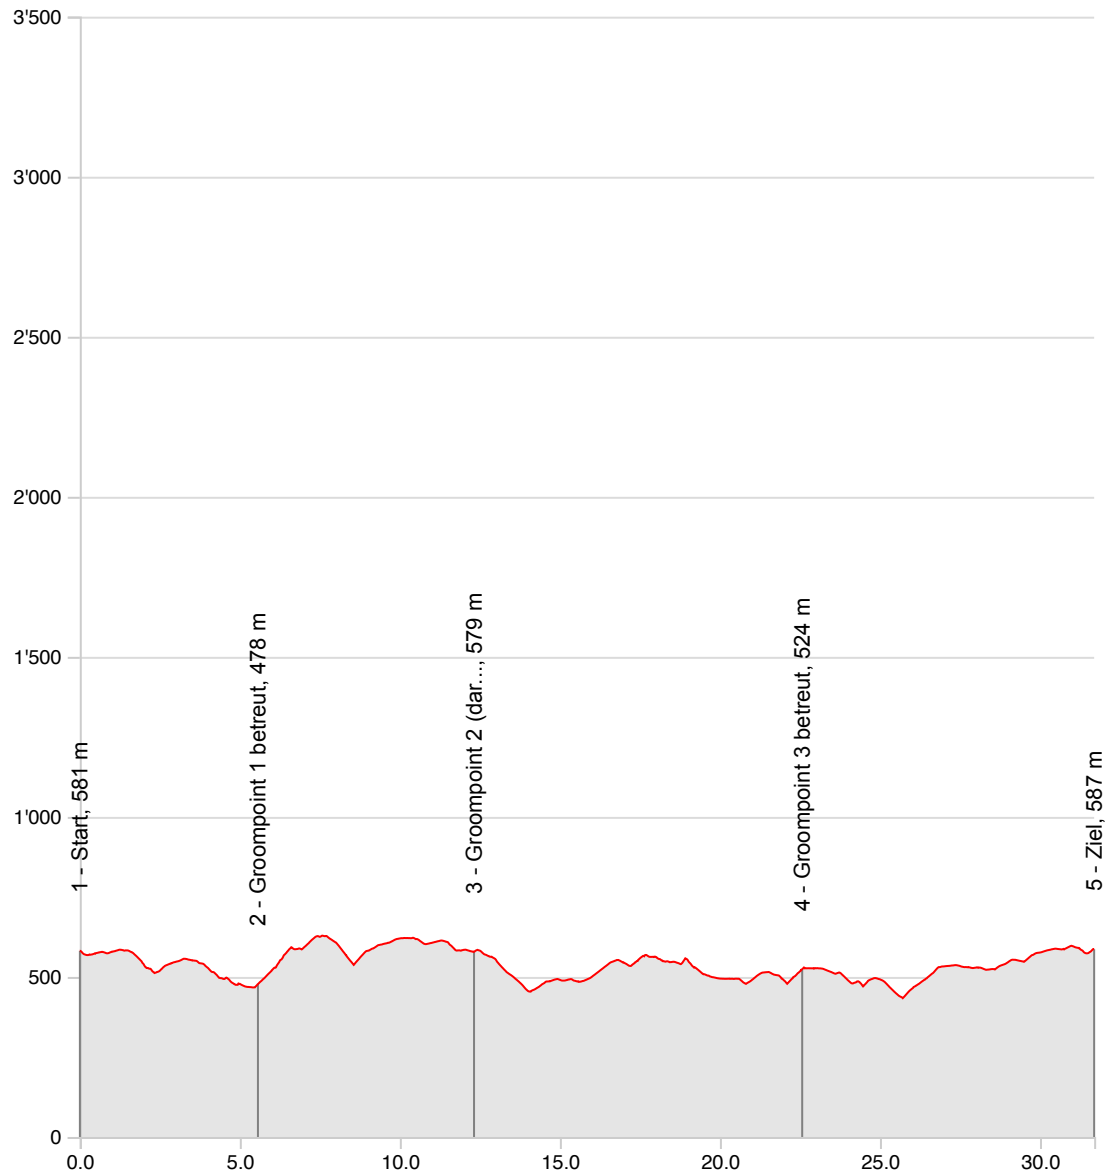

Reiten Rütihof_2019_32Km

13.09.2019

Länge	31.69 km	Min/max Höhe	434 m/629 m
Auf-/Abstiege	876 m/871 m	Keine Zeit	-